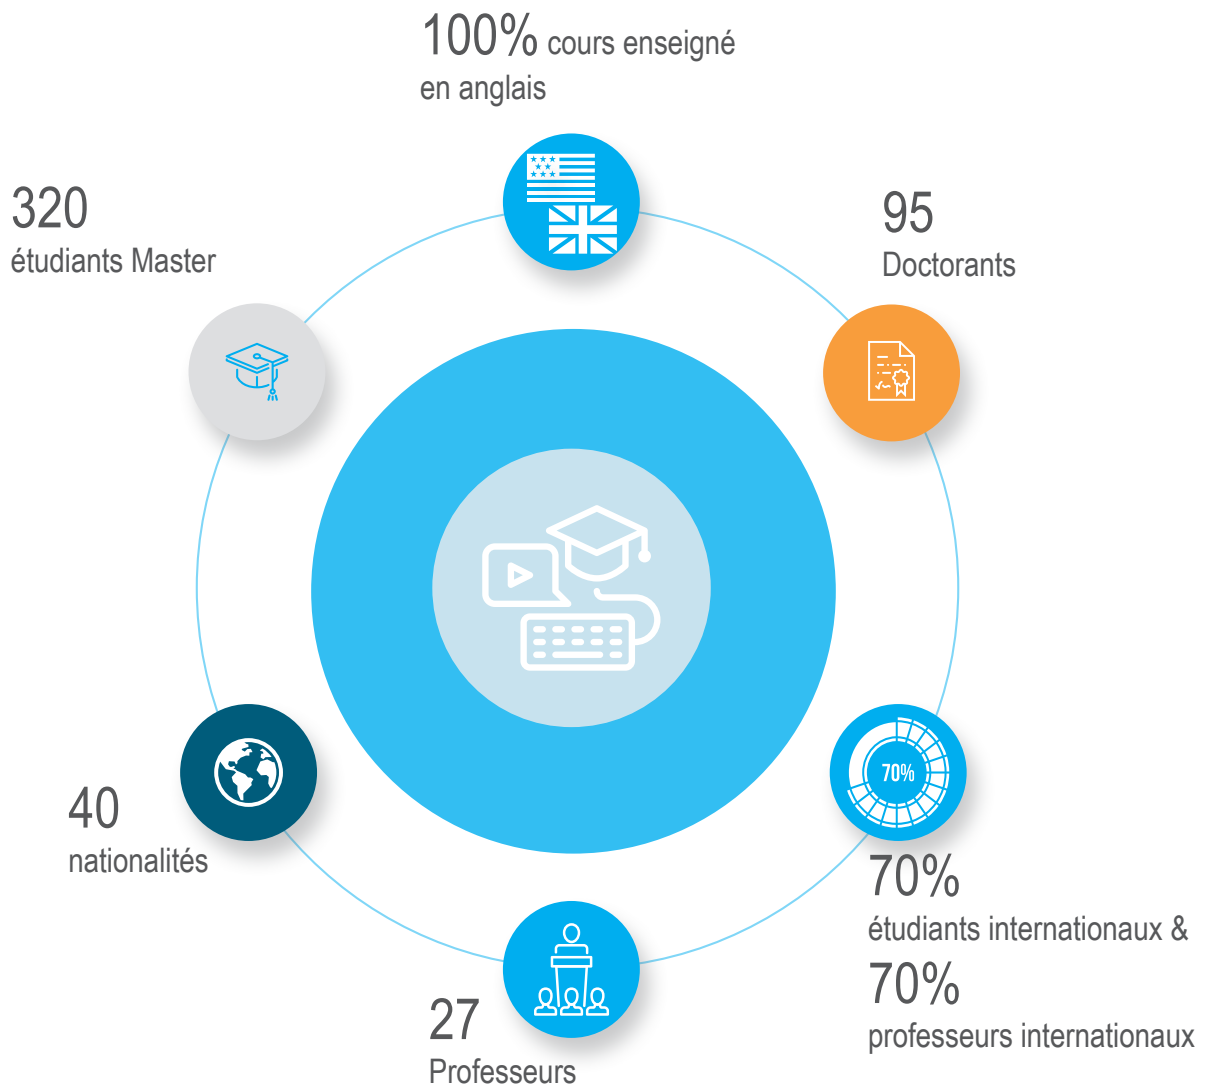

Les défis technologiques
vous passionnent ?

INTEGREZ UNE GRANDE ECOLE DU NUMERIQUE

TAKE YOUR CAREER
TO THE UPPER LEVEL!

Grande École en Sciences du Numérique

CONCOURS
Mines-Télécom

EURECOM une vocation internationale

“
We make it
Happen !”

École d'ingénieur française
administrée par un consortium
d'universités et d'entreprises internationales.

Academia

Industry and institution

La diversité n'est pas une exception, c'est la norme